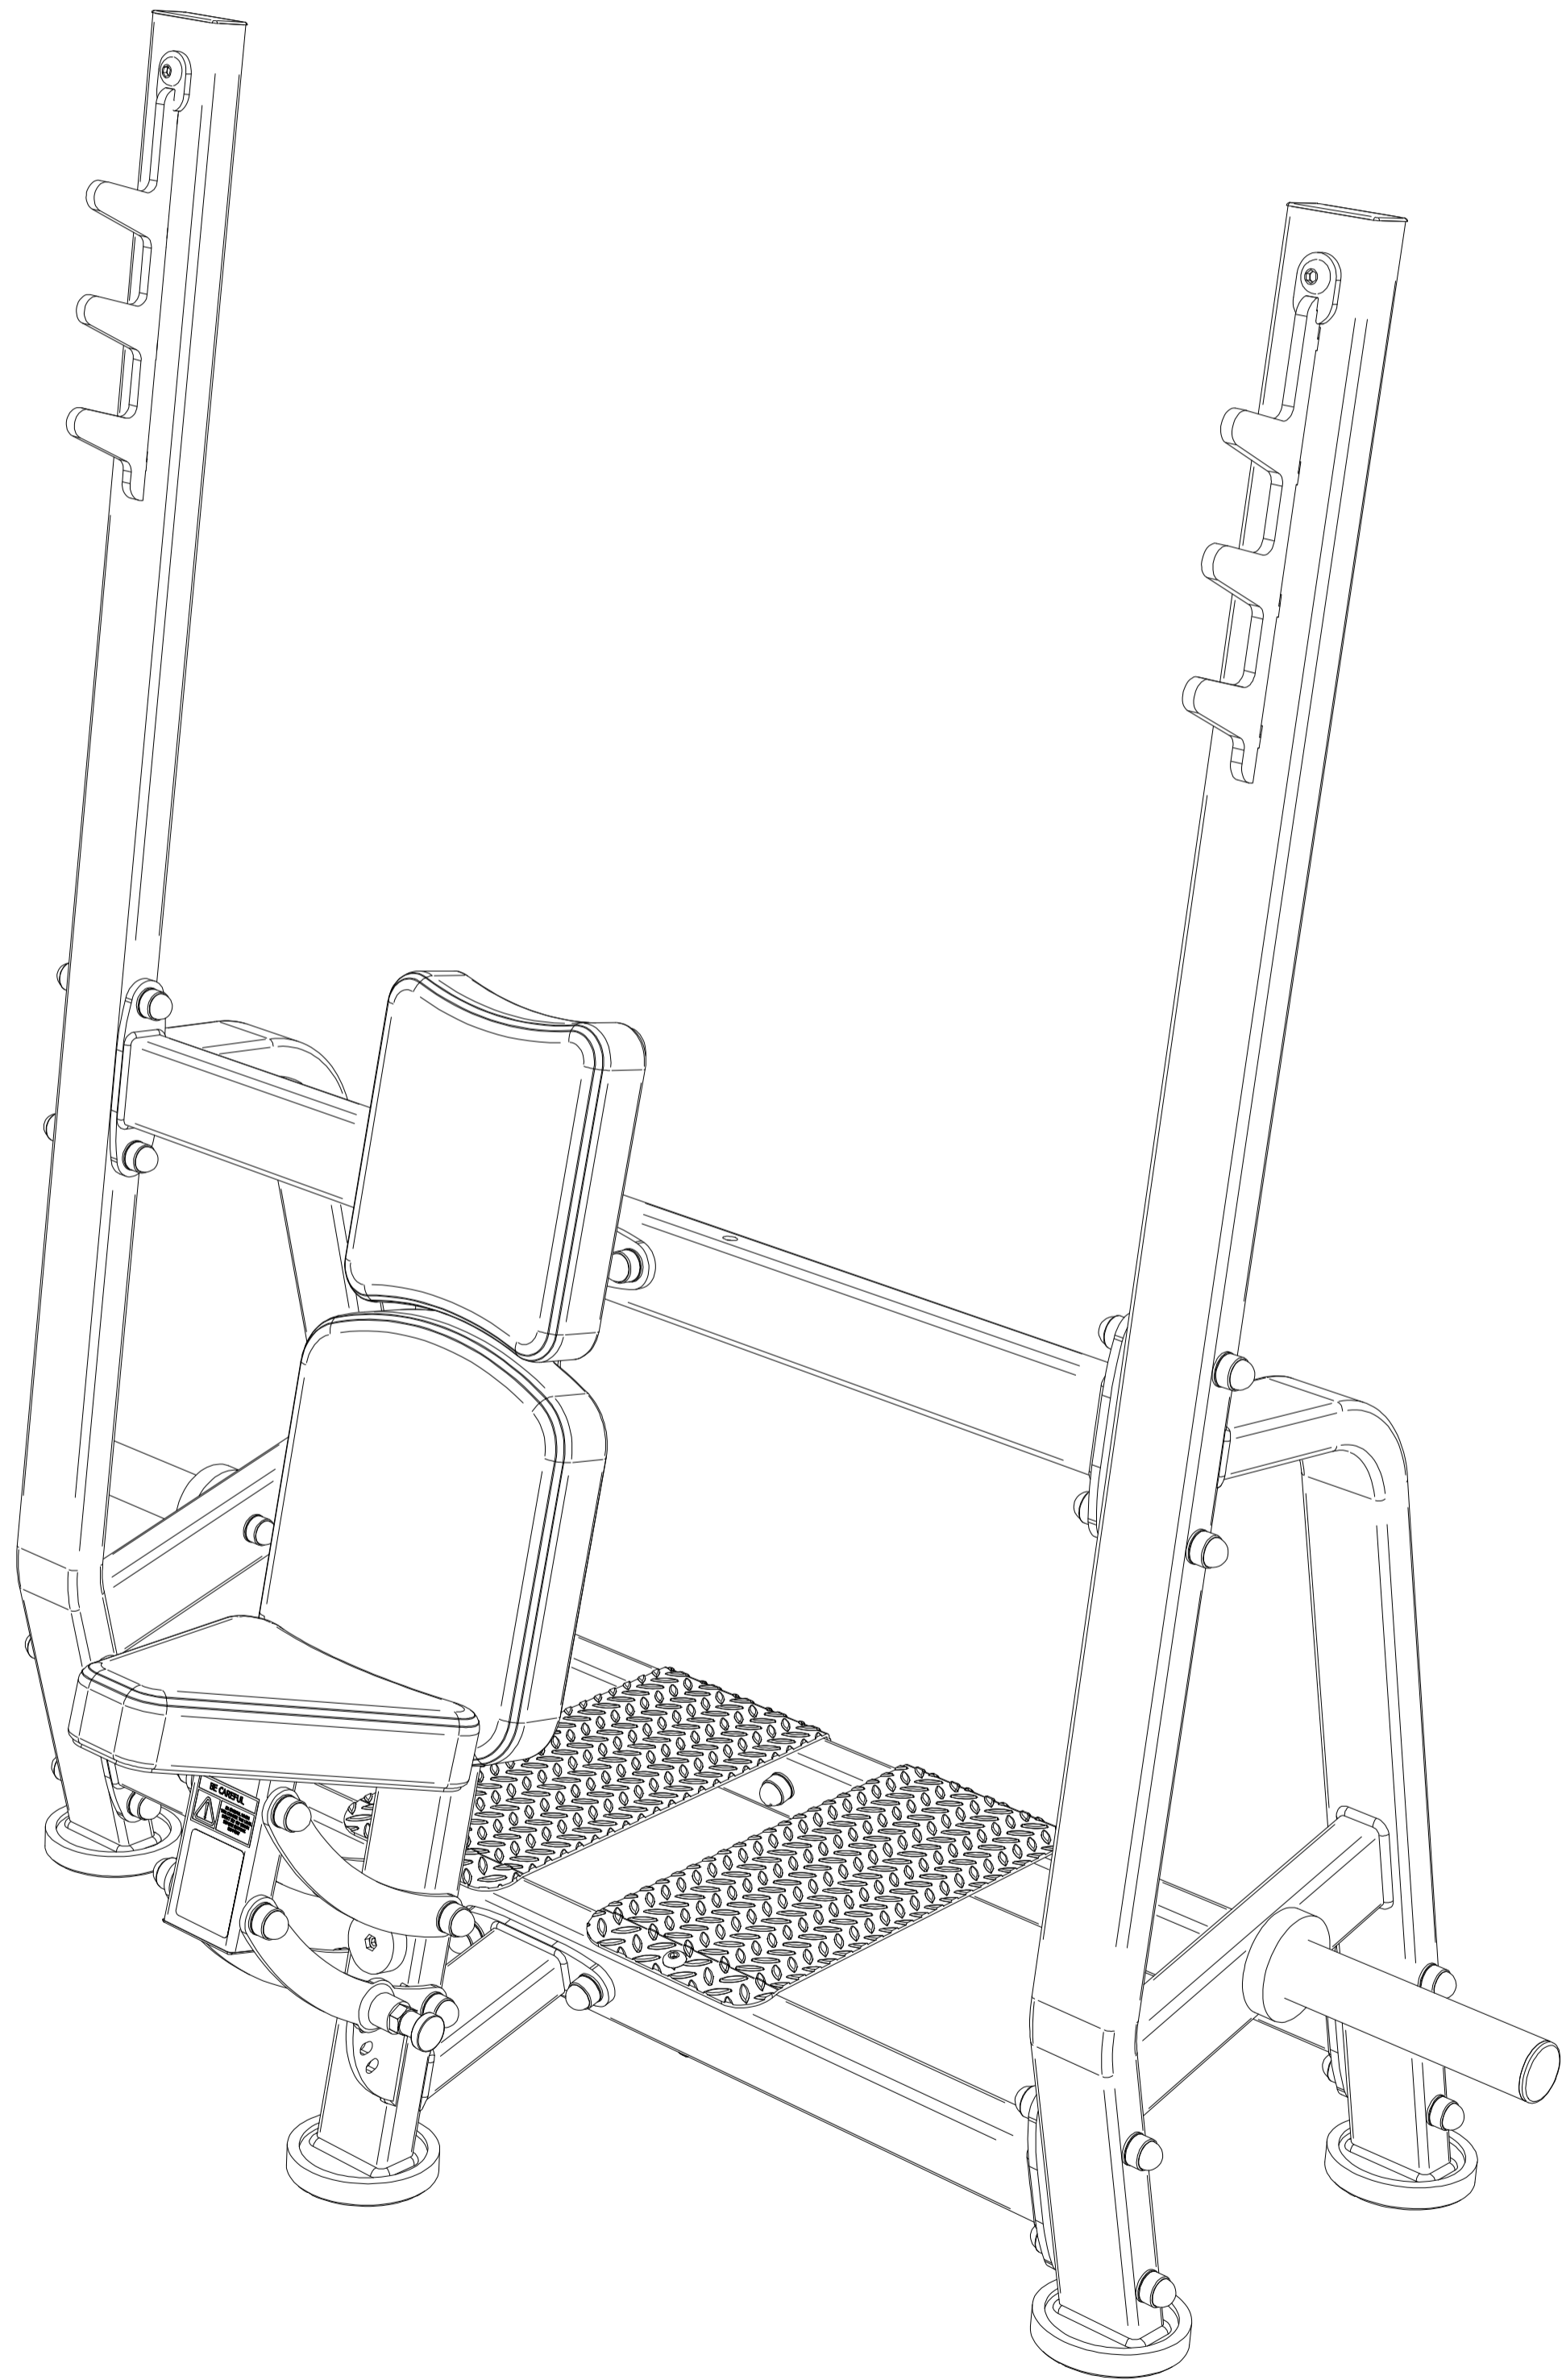

# INSTRUKCJA MONTAŻU

(ASSEMBLY INSTRUCTION)

## MP-L209

Przykręć stojaki  
do belki górnej i podestu

1

M12x105

Przykręć siedzisko  
do belki górnej i podestu

2

M12x65

M12x65