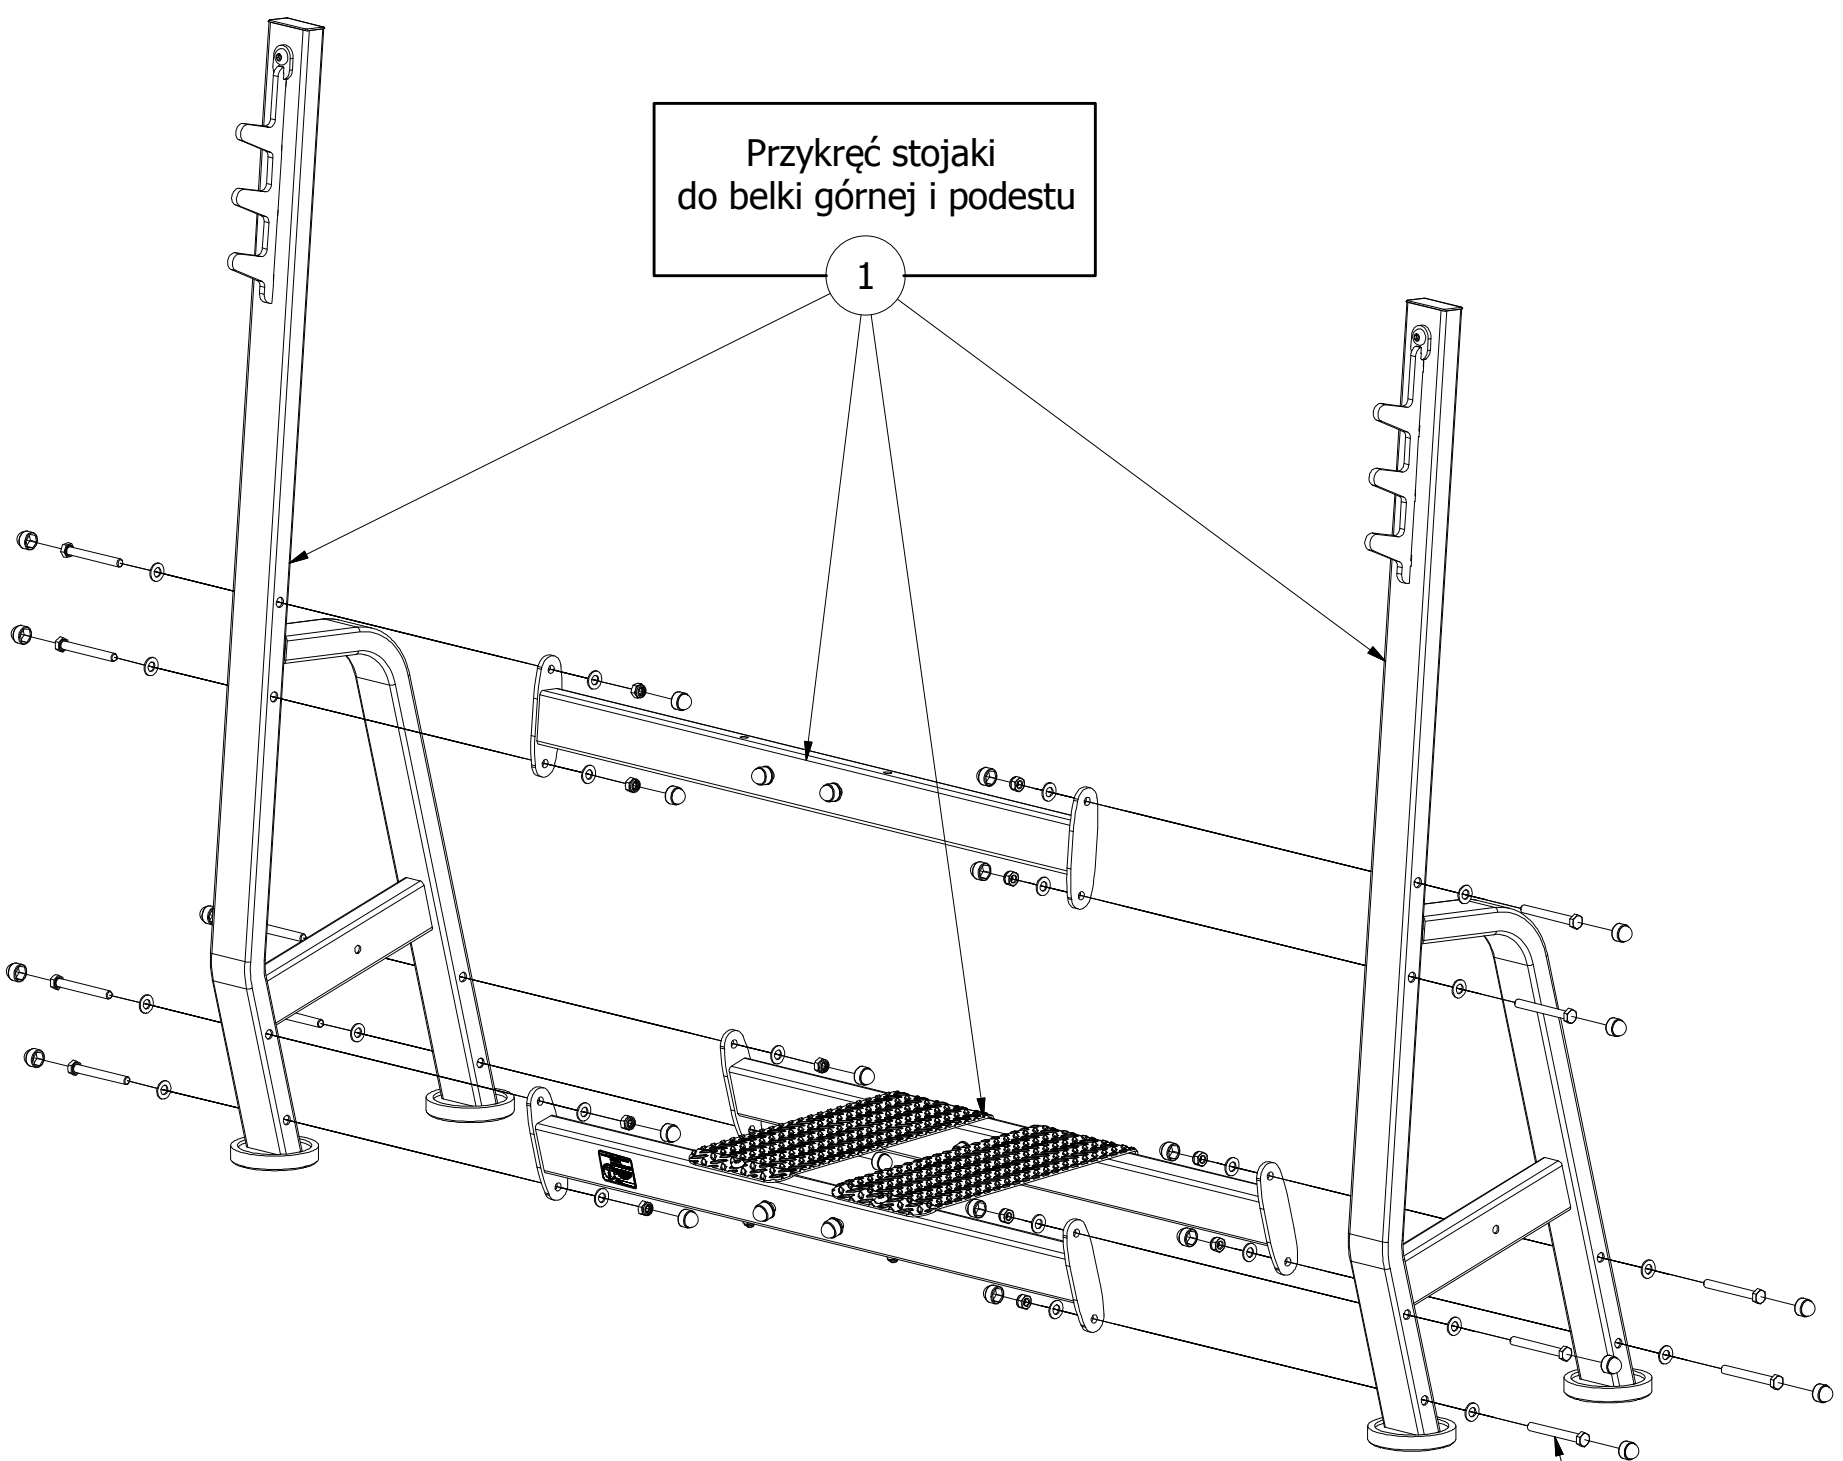

# INSTRUKCJA MONTAŻU

(ASSEMBLY INSTRUCTION)

## MP-L209

Przykręć stojaki  
do belki górnej i podestu

1

M12x105

Przykręć siedzisko  
do belki górnej i podestu

2

M12x65

M12x65