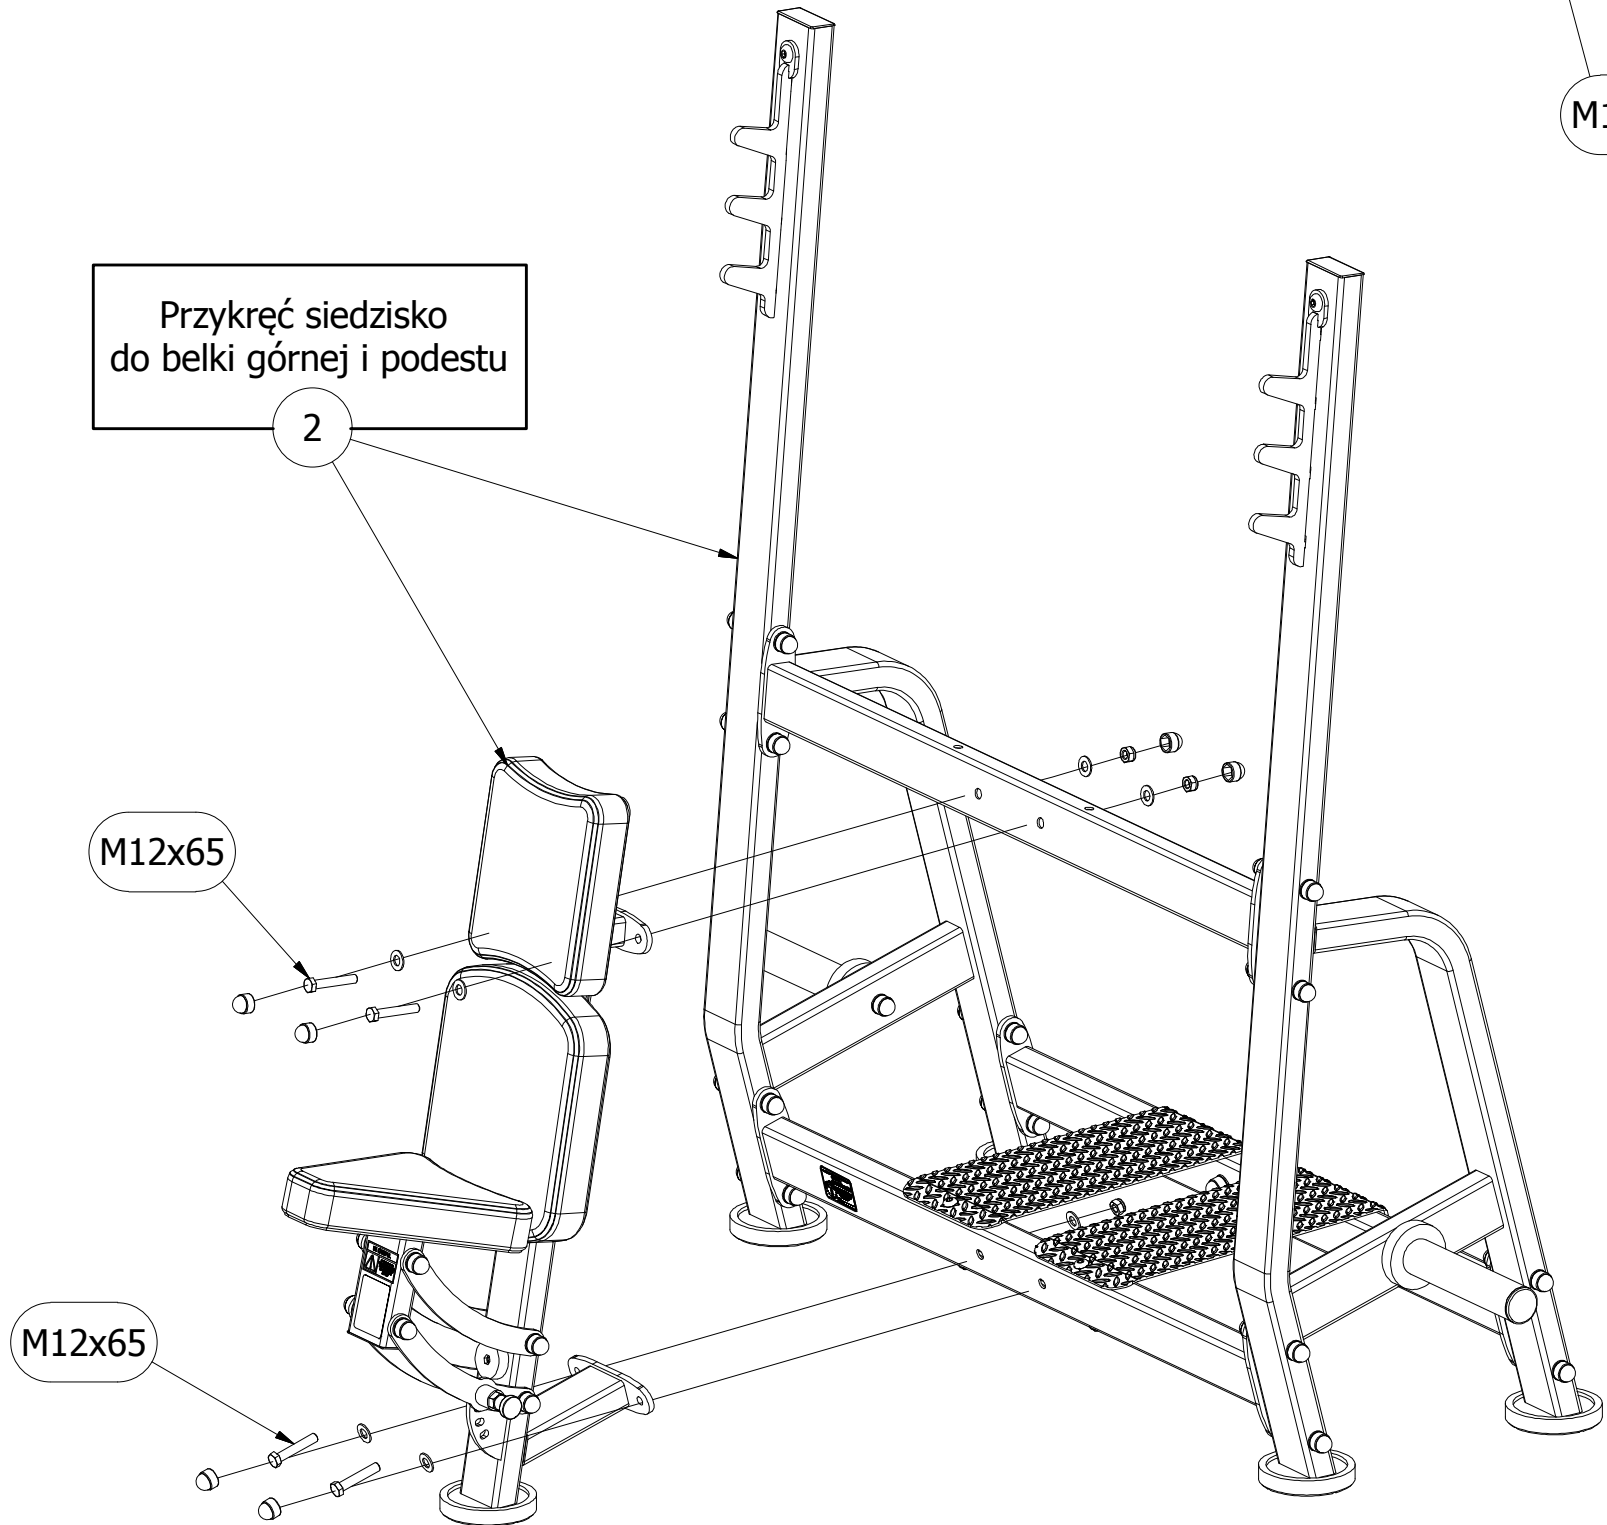

## MP-L209

Przykręć stojaki  
do belki górnej i podestu

1

M12x105

Przykręć siedzisko  
do belki górnej i podestu

2

M12x65

M12x65